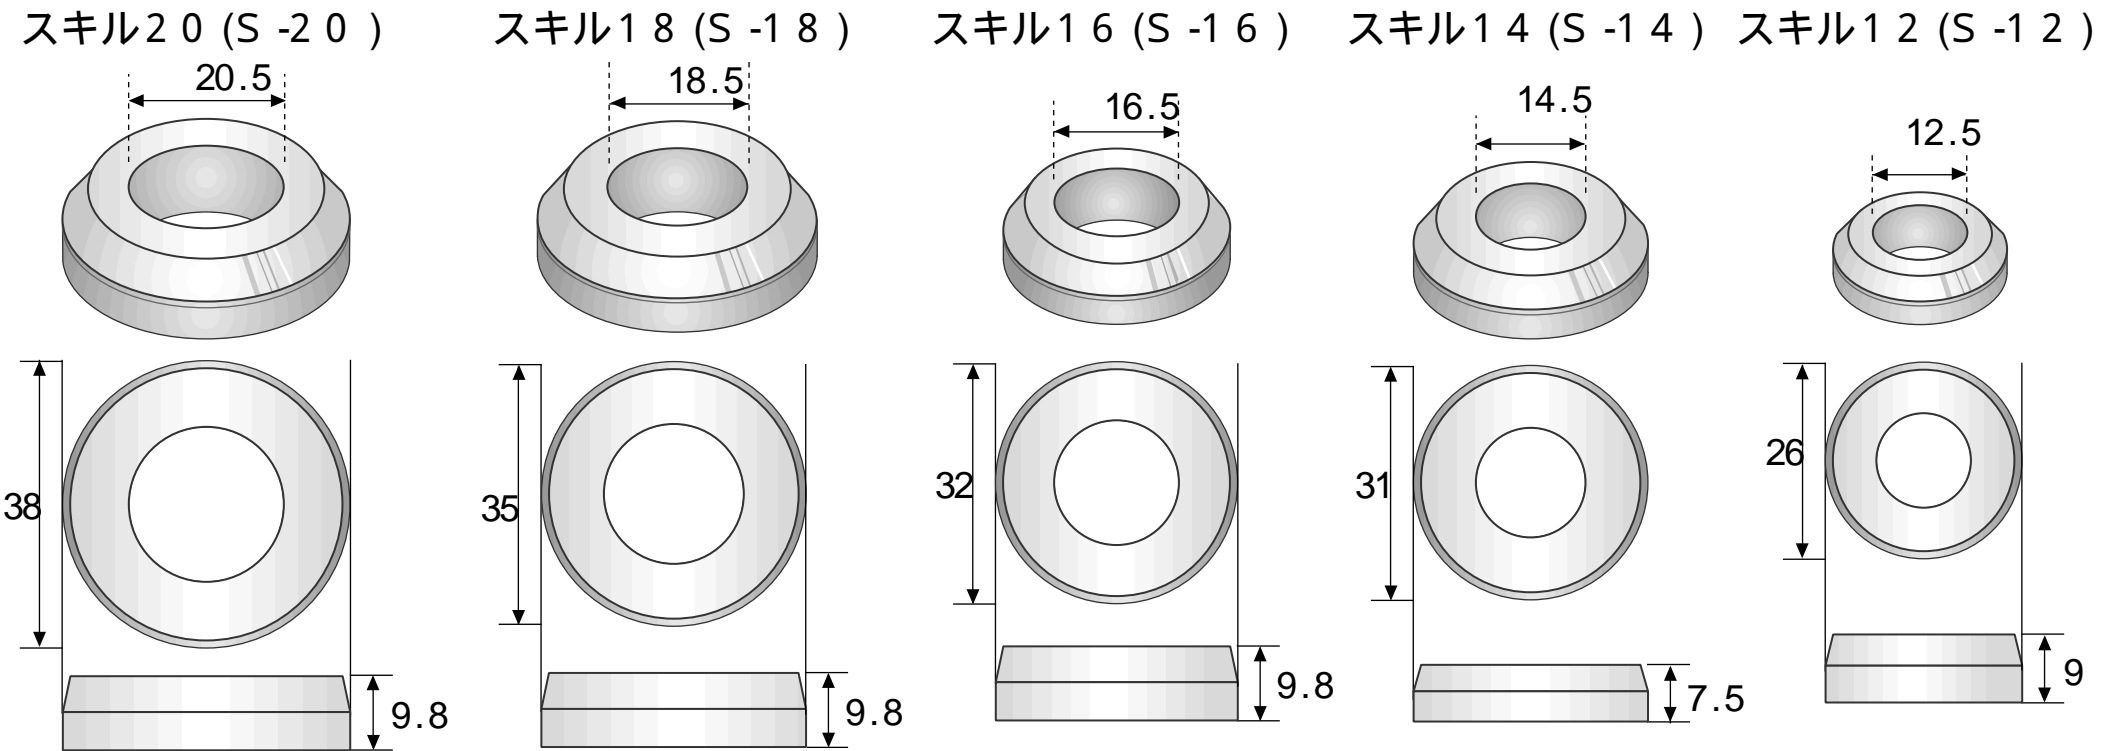

車体整備用台形ボルト類規格寸法表

スキルワッシャーシリーズ